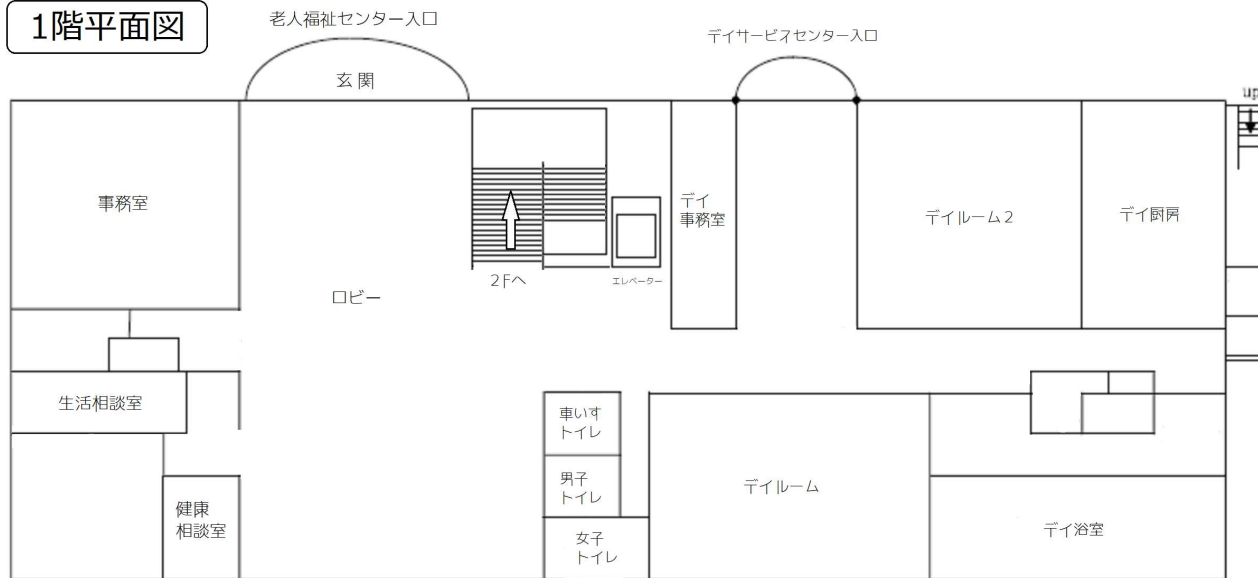

千葉市中央いきいきプラザ

1階平面図

2階平面図